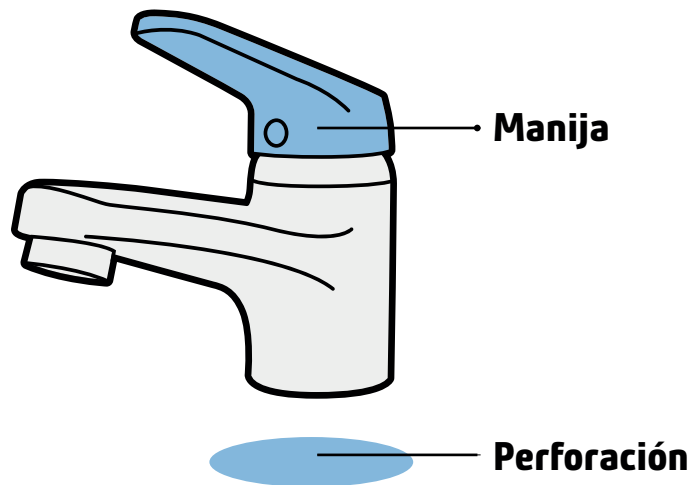

Griferías para lavamanos

MONOCONTROL ALTA

Una manija para agua fría y caliente.

Monocontrol Alta

Requiere solo una perforación

ALTA

Elige el tipo de instalación

A PARED

La salida para la instalación viene desde atrás del grifo hacia el muro.

SOBRE EL MESÓN

La salida para la instalación viene desde abajo del grifo, hacia el mueble o lavaplatos.